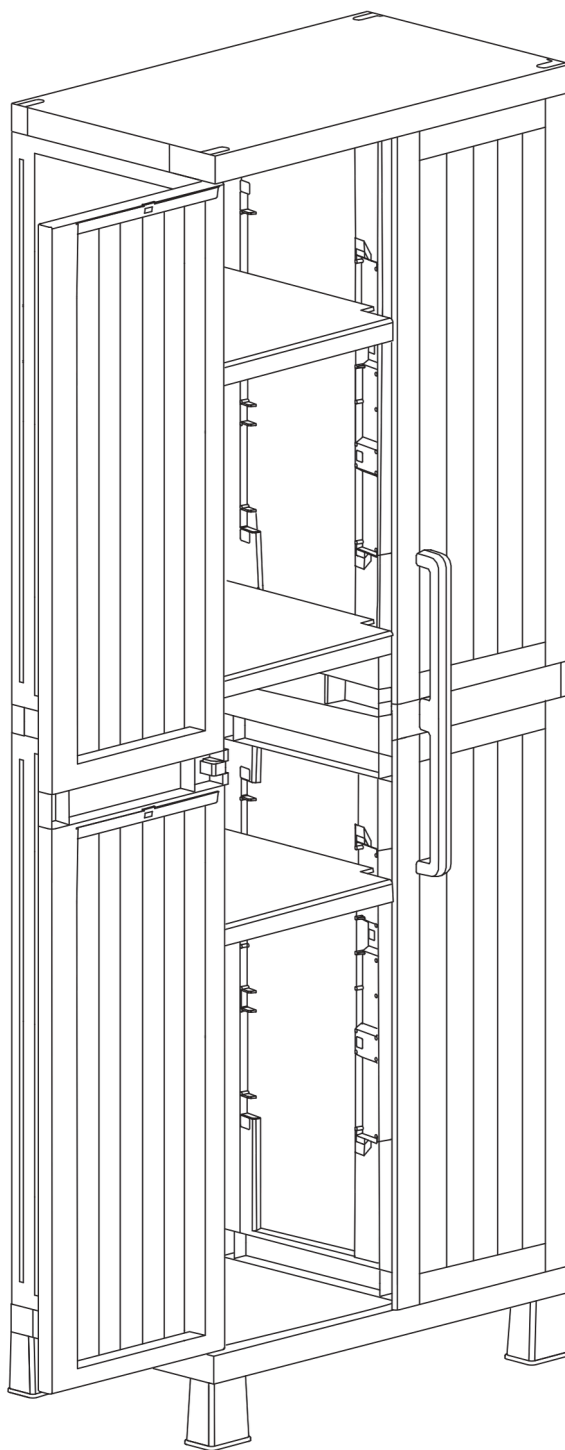

WOODY MID HÁZTARTÁSI MŰANYAG SZEKRÉNY

Art. 267 cm 65x37x173h | in 26x15x68h

A

PZ / PCS 2

B

PZ / PCS 4

W

PZ / PCS 1