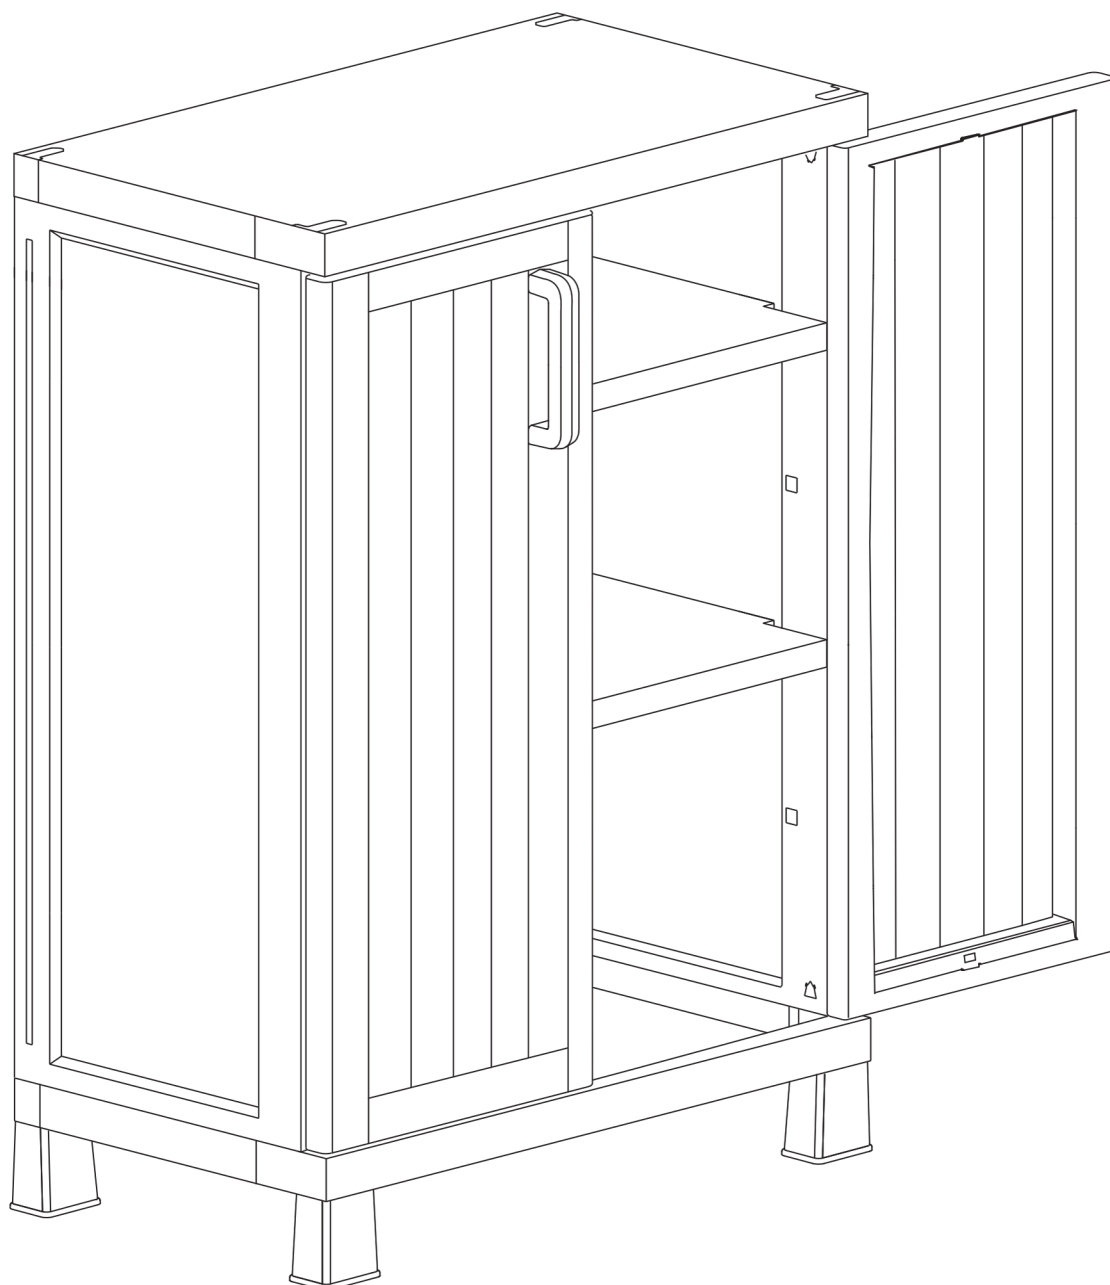

WOODY MID ALACSONY MŰANYAG SZEKRÉNY

Art. 266 cm 65x37x93h | in 26x15x37h

A

PZ / PCS 2

B

PZ / PCS 2

C

PZ / PCS 2