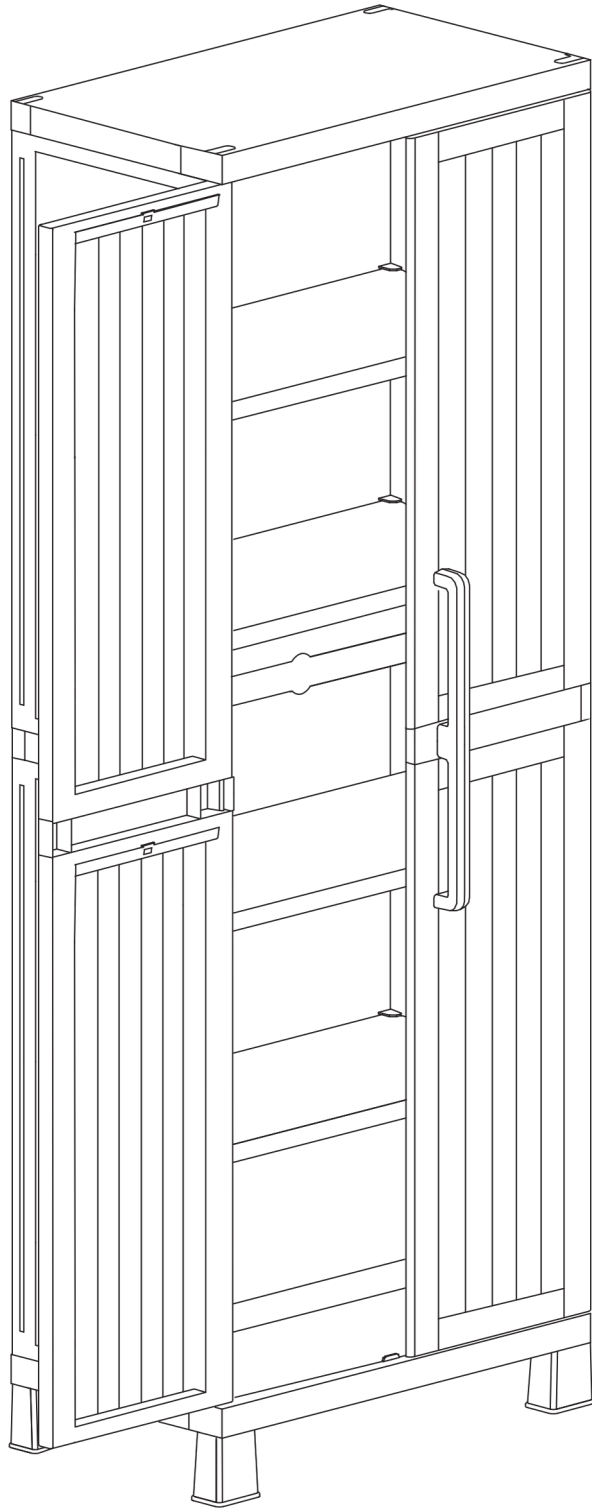

WOODY MID MAGAS MŰANYAG SZEKRÉNY

Art. 268 cm 65x37x173h in 26x15x68h

A

PZ / PCS 2

B

PZ / PCS 4

C

PZ / PCS 4