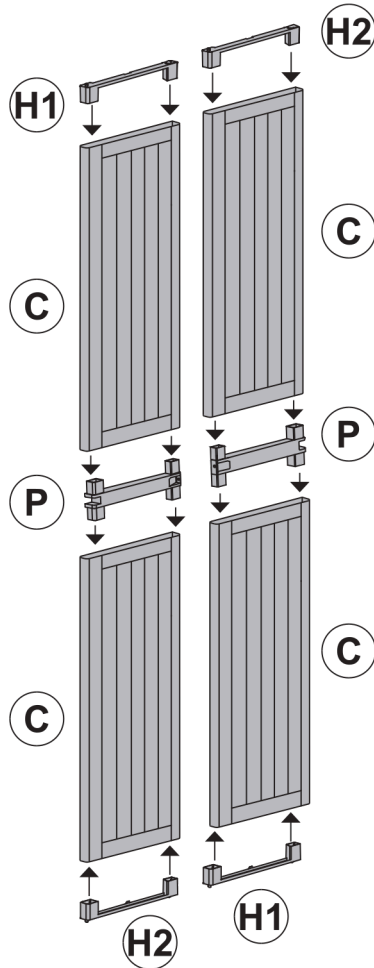

WOODY MID MAGAS MŰANYAG SZEKRÉNY

Art. 268 cm 65x37x173h in 26x15x68h

A

PZ / PCS 2

B

PZ / PCS 4

C

PZ / PCS 4

M

PZ / PCS 1

W

PZ / PCS 1

1

2

3

4

5

6

7

8

9

10